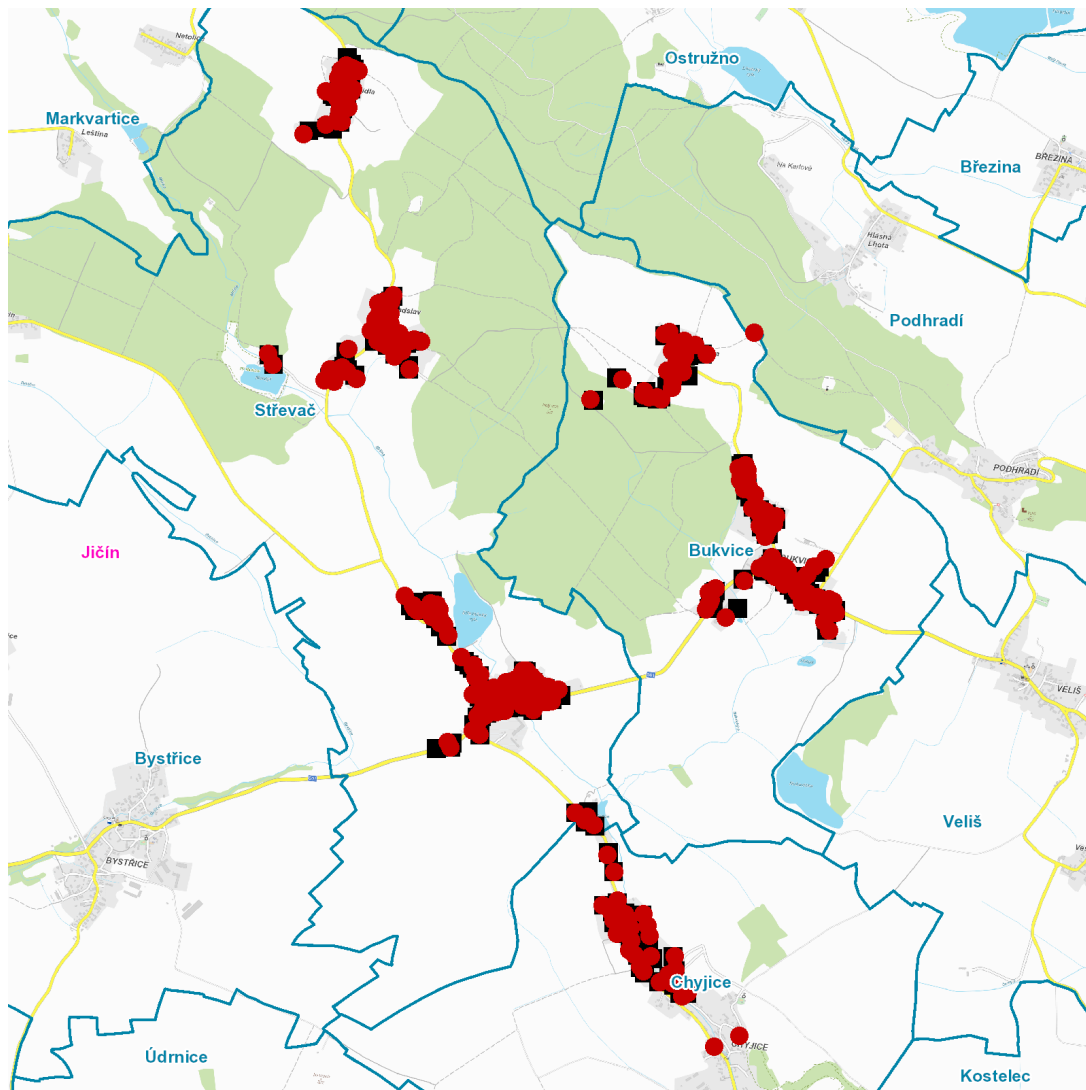

dne **25. 7. 2023** od **7:30** do **15:30** hodin**Orientační mapový podklad odstávkou dotčených lokalit****VYSVĚTLIVKY**

- – adresy dotčené odstávkou elektřiny
- – místa připojení k elektrické síti dotčená odstávkou